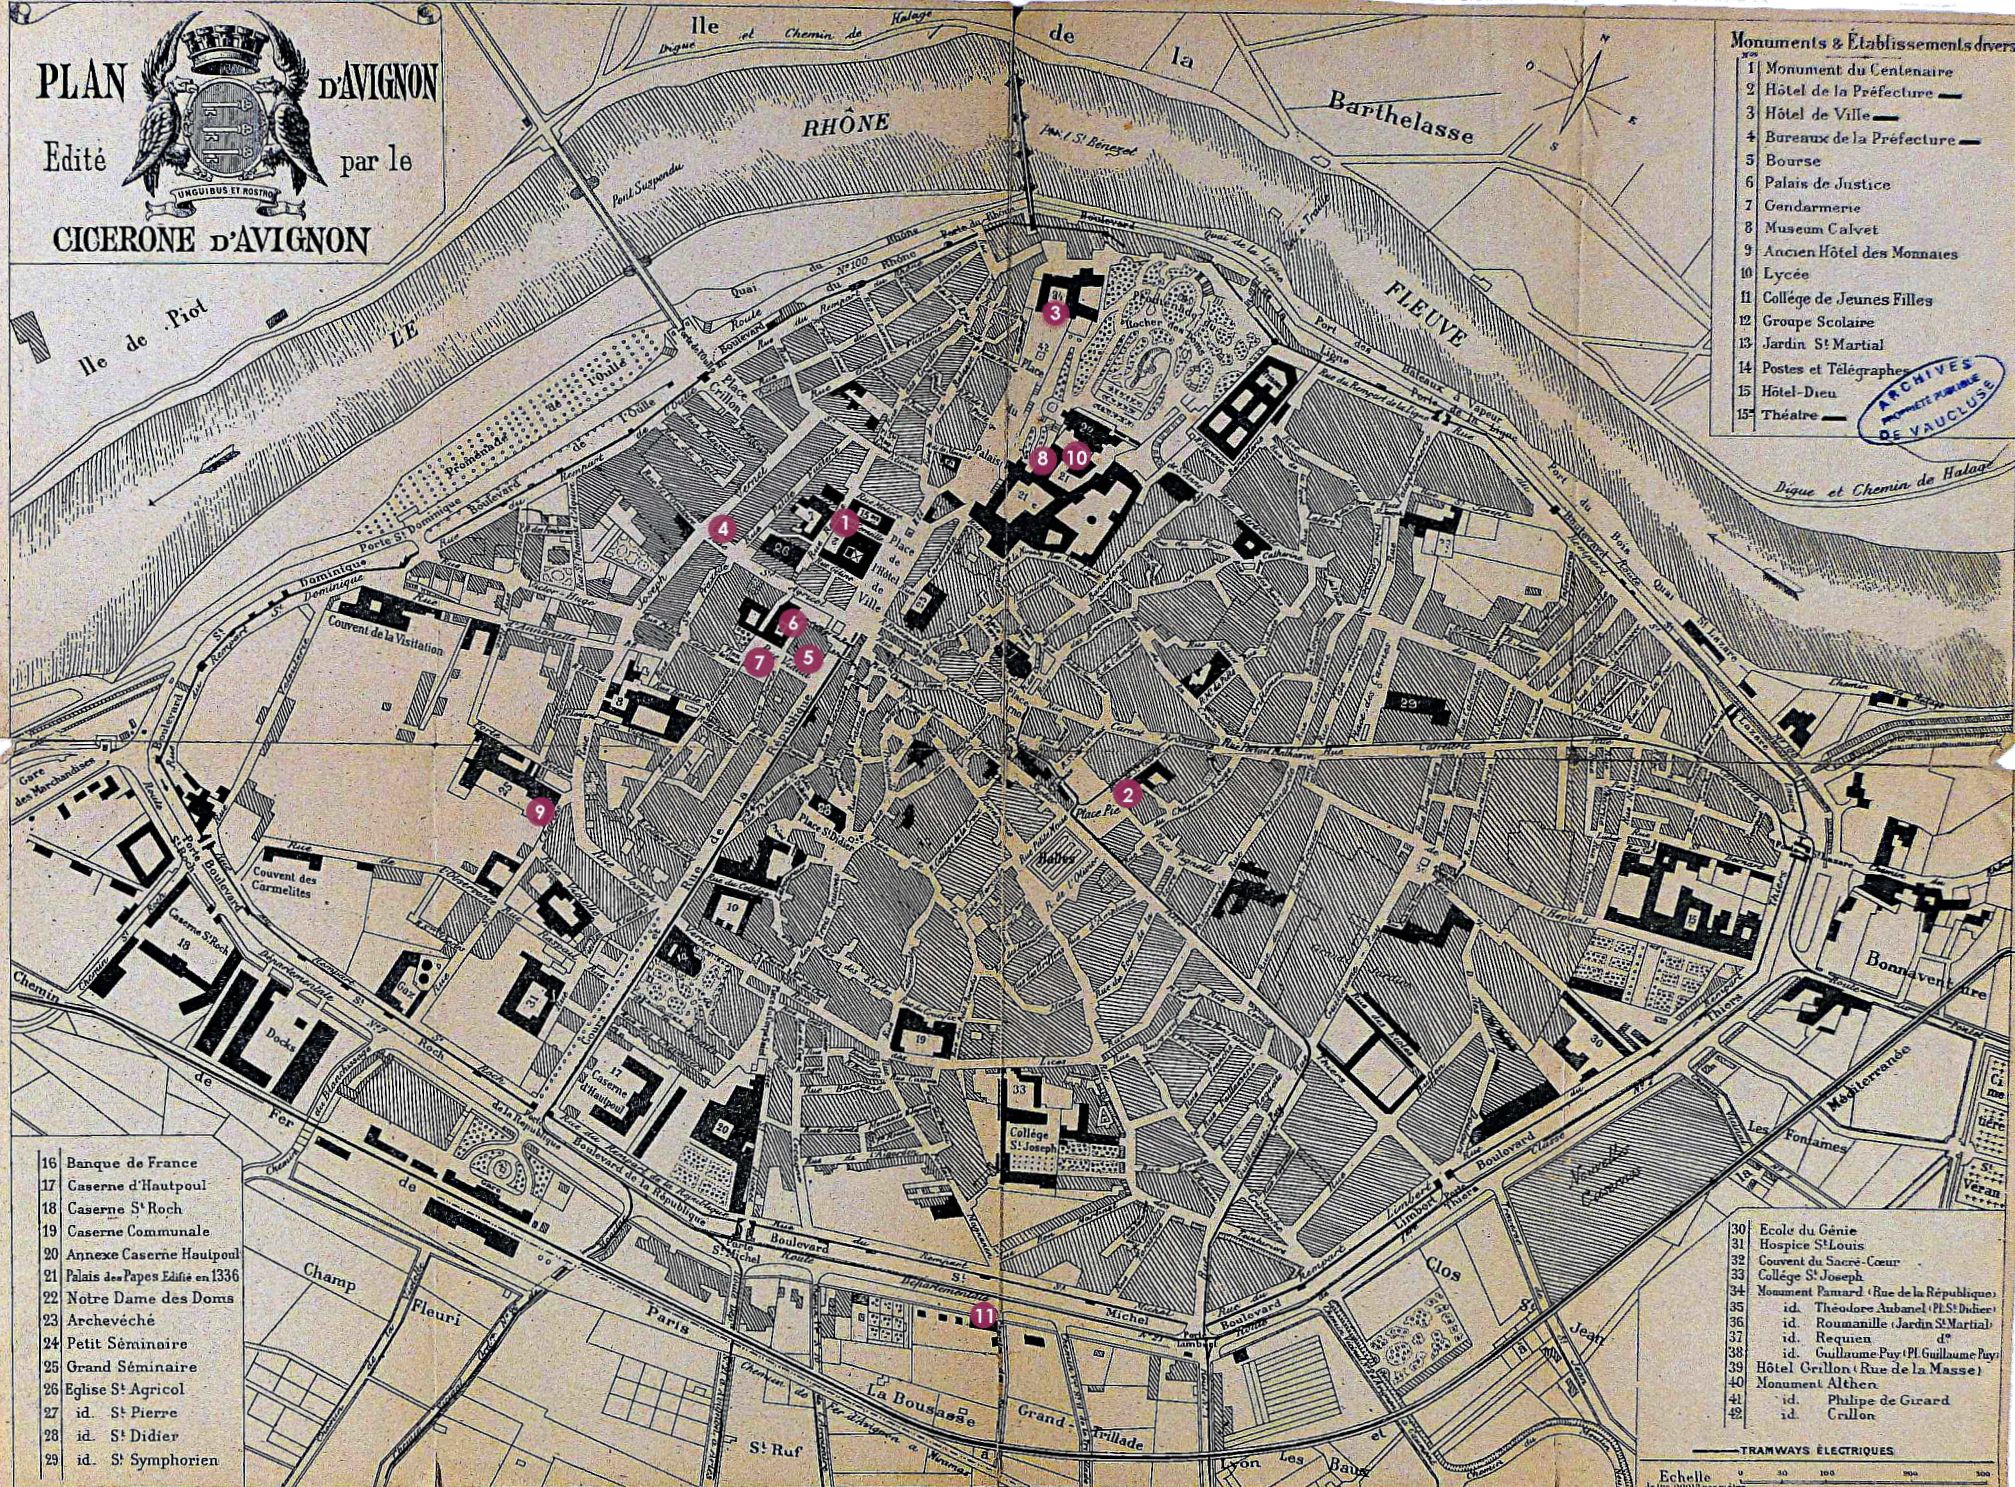

PLAN D'AVIGNON

Édité par le

CICERONE D'AVIGNON

Monuments & Établissements divers

- 1 Monument du Centenaire
- 2 Hôtel de la Préfecture
- 3 Hôtel de Ville
- 4 Bureaux de la Préfecture
- 5 Bourse
- 6 Palais de Justice
- 7 Gendarmerie
- 8 Museum Calvet
- 9 Ancien Hôtel des Monnaies
- 10 Lycée
- 11 Collège de Jeunes Filles
- 12 Groupe Scolaire
- 13 Jardin St Martial
- 14 Postes et Télégraphes
- 15 Hôtel-Dieu
- 16 Théâtre

ARCHIVES
MUNICIPALES
DE VAUCLUSE

- 16 Banque de France
- 17 Caserne d'Hautpoul
- 18 Caserne S^t Roch
- 19 Caserne Communale
- 20 Annexe Caserne Hautpoul
- 21 Palais des Papes Édifié en 1336
- 22 Notre Dame des Doms
- 23 Archevêché
- 24 Petit Séminaire
- 25 Grand Séminaire
- 26 Eglise S^t Agricol
- 27 id. S^t Pierre
- 28 id. S^t Didier
- 29 id. S^t Symphorien

- 30 Ecole du Génie
- 31 Hospice S^t Louis
- 32 Couvent du Sacré-Coeur
- 33 Collège S^t Joseph
- 34 Monument Farnard (Rue de la République)
- 35 id. Théodore Anbanel (Pl. S^t Didier)
- 36 id. Rouanneil (Jardin S^t Martial)
- 37 id. Reiquen d^m
- 38 id. Guillaume Puy (Pl. Guillaume Puy)
- 39 Hôtel Crillon (Rue de la Masse)
- 40 Monument Althen
- 41 id. Philippe de Girard
- 42 id. Crillon

— TRAMWAYS ÉLECTRIQUES

Echelle de 0 à 500 mètres